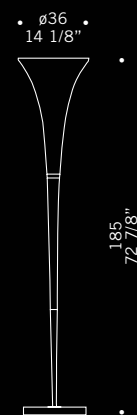

Olimpia / design Oriano Favaretto

Diffusore in vetro satinato bianco. Montatura in metallo nichel spazzolato.
Satinated white glass shade. Brushed nickel metal fitting.

OLIMPIA A
1x120W R7s
alogeno lineare 75 mm
halogen linear 75 mm

IP20

OLIMPIA R
1x205W E27
alogeno chiara
clear halogen
con variatore
with dimmer

Olimpia / design Oriano Favaretto

Diffusore in vetro satinato bianco montatura in nichel spazzolato. Diffusore in vetro cristallo o cristallo sabbiato con bordo trasparente. Montatura in metallo cromato.

Satined white glass shade, brushed nickel metal fitting. Clear or frosted glass shade with clear edge, chromed metal fitting.

OLIMPIA S1/S1D
1x70W E27
alogeno chiara
clear halogen
1x75W E27 - PAR 30
1x23W E27
fluorescente
fluorescent
cavo elettrico 200 cm
cables length 200 cm