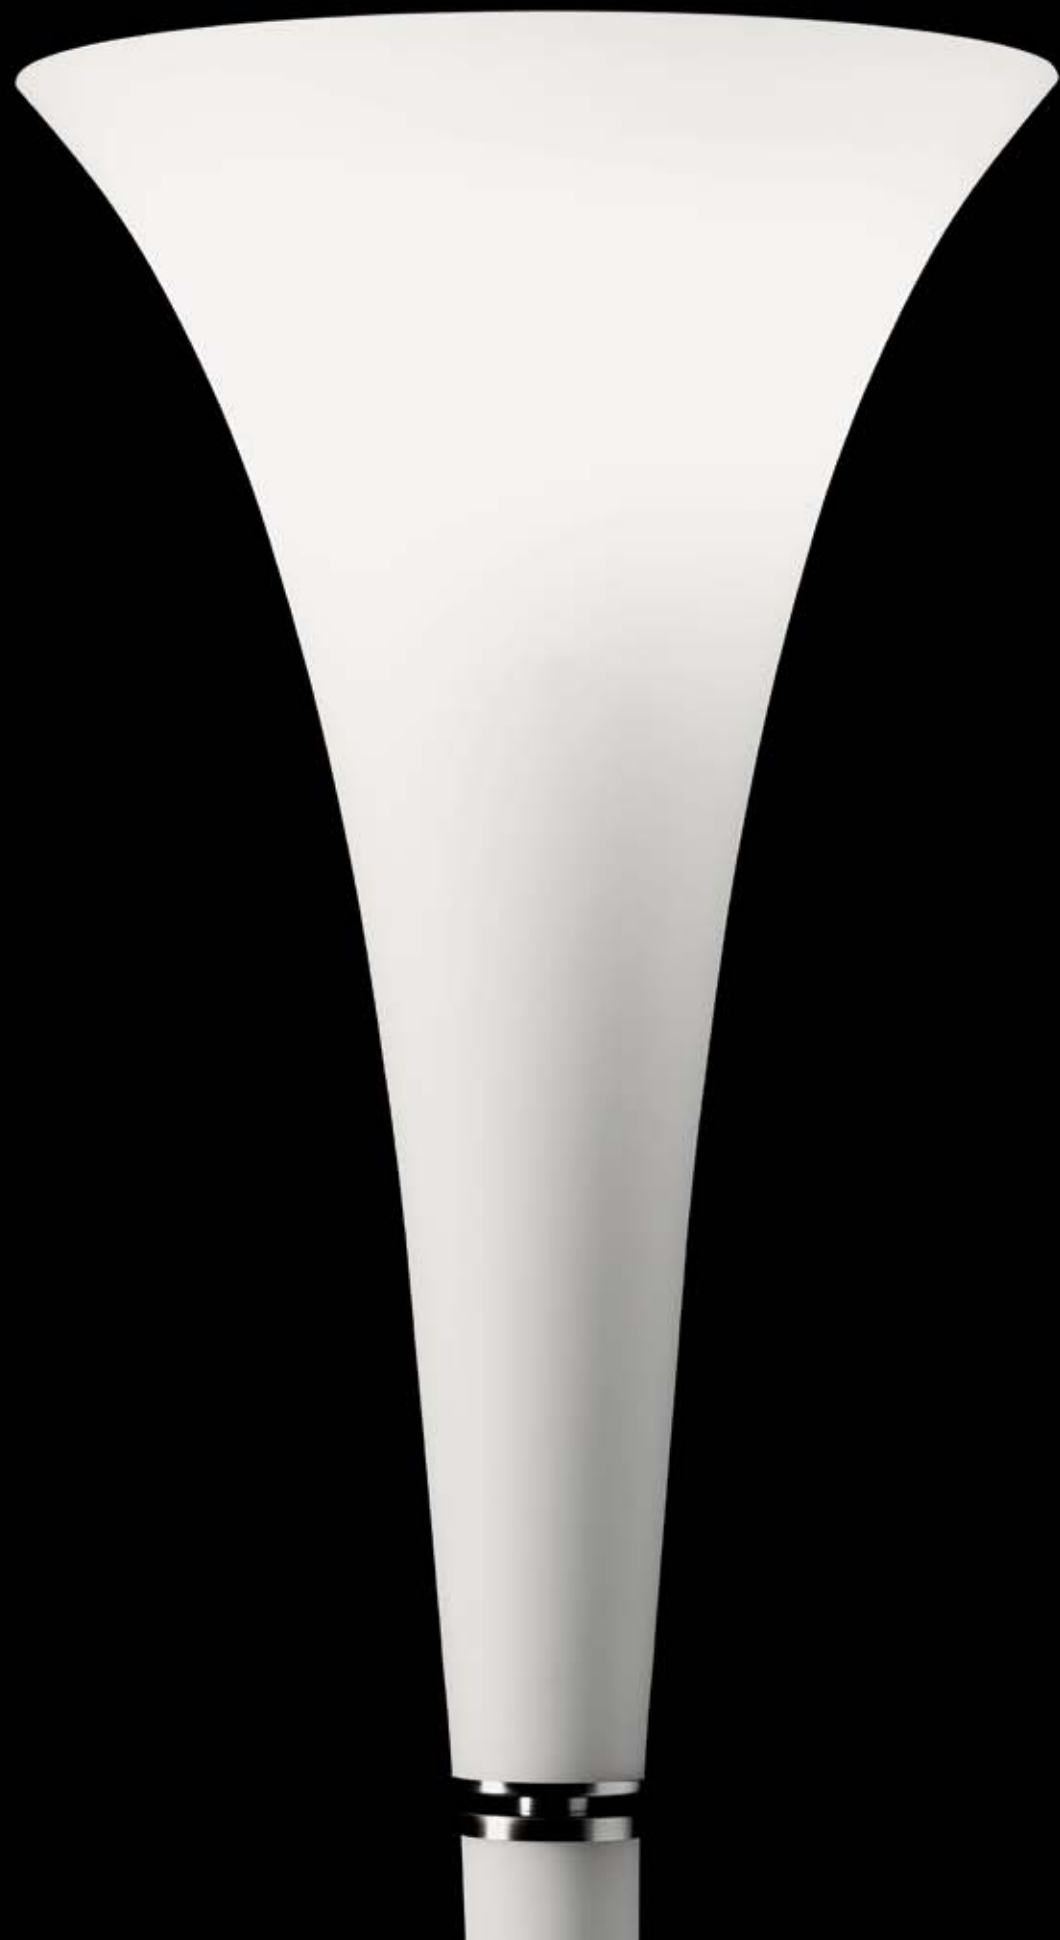

Olimpia / design Oriano Favaretto

Diffusore in vetro satinato bianco. Montatura in metallo nichel spazzolato.
Satinated white glass shade. Brushed nickel metal fitting.

OLIMPIA A
1x120W R7s
alogeno lineare 75 mm
halogen linear 75 mm

IP20

OLIMPIA R
1x205W E27
alogeno chiara
clear halogen
con variatore
with dimmer

Olimpia / design Oriano Favaretto

Diffusore in vetro satinato bianco montatura in nichel spazzolato. Diffusore in vetro cristallo o cristallo sabbiato con bordo trasparente. Montatura in metallo cromato.

Satined white glass shade, brushed nickel metal fitting. Clear or frosted glass shade with clear edge, chromed metal fitting.

OLIMPIA S1/S1D
1x70W E27
alogeno chiara
clear halogen
1x75W E27 - PAR 30
1x23W E27
fluorescente
fluorescent
cavo elettrico 200 cm
cables length 200 cm