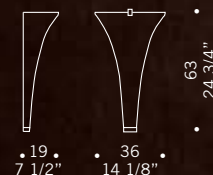

Olimpia / design Oriano Favaretto

Diffusore in vetro satinato bianco. Montatura in metallo nichel spazzolato.
Satinated white glass shade. Brushed nickel metal fitting.

OLIMPIA A
1x120W R7s
alogeno lineare 75 mm
halogen linear 75 mm

IP20

OLIMPIA R
1x205W E27
alogeno chiara
clear halogen
con variatore
with dimmer

Olimpia / design Oriano Favaretto

Diffusore in vetro satinato bianco montatura in nichel spazzolato. Diffusore in vetro cristallo o cristallo sabbiato con bordo trasparente. Montatura in metallo cromato.

Satined white glass shade, brushed nickel metal fitting. Clear or frosted glass shade with clear edge, chromed metal fitting.

OLIMPIA S1/S1D
1x70W E27
alogeno chiara
clear halogen
1x75W E27 - PAR 30
1x23W E27
fluorescente
fluorescent
cavo elettrico 200 cm
cables length 200 cm