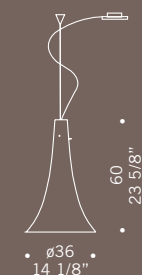

Olimpia / design Oriano Favaretto

Diffusore in vetro satinato bianco. Montatura in metallo nichel spazzolato.
Satinated white glass shade. Brushed nickel metal fitting.

OLIMPIA A
1x120W R7s
alogeno lineare 75 mm
halogen linear 75 mm

IP20

OLIMPIA R
1x205W E27
alogeno chiara
clear halogen
con variatore
with dimmer

Olimpia / design Oriano Favaretto

Diffusore in vetro satinato bianco montatura in nichel spazzolato. Diffusore in vetro cristallo o cristallo sabbiato con bordo trasparente. Montatura in metallo cromato.

Satined white glass shade, brushed nickel metal fitting. Clear or frosted glass shade with clear edge, chromed metal fitting.

OLIMPIA S1/S1D
1x70W E27
alogeno chiara
clear halogen
1x75W E27 - PAR 30
1x23W E27
fluorescente
fluorescent
cavo elettrico 200 cm
cables length 200 cm